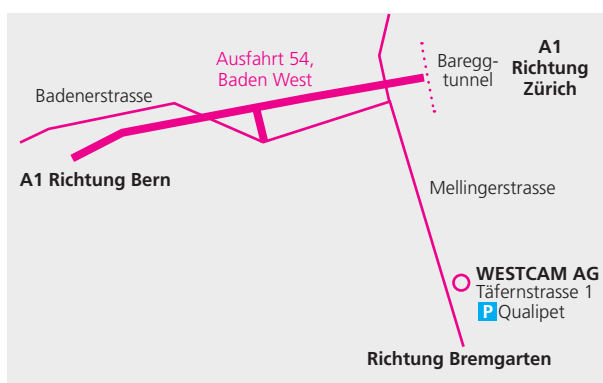

SCHULUNG SCHWEIZ

WICHTIGE INFORMATIONEN

Schön, dass wir unser Know-WOW mit Ihnen teilen dürfen und Sie sich für eine WESTCAM-Schulung angemeldet haben. Wir wünschen Ihnen eine spannende und erfolgreiche Schulung bei uns im Haus.

Ort

WESTCAM AG, Täfernstrasse 1, 5405 Baden-Dättwil, Aargau

Schulungszeiten

9.00 bis 17.00 Uhr

Übernachtungsmöglichkeiten

Landhotel Linde

Felix Schibli und Sarah Pente-Schibli

Niederrohrdorferstrasse 1

5442 Fislisbach

www.linde-fislisbach.ch

Tel. +41 56 493 12 80

E-Mail: info@linde-fislisbach.ch

Öffnungszeiten Restaurant

täglich von 8:00 bis 23:00

Mittwoch Ruhetag

Anreise

Wir freuen uns auf Ihr Kommen!